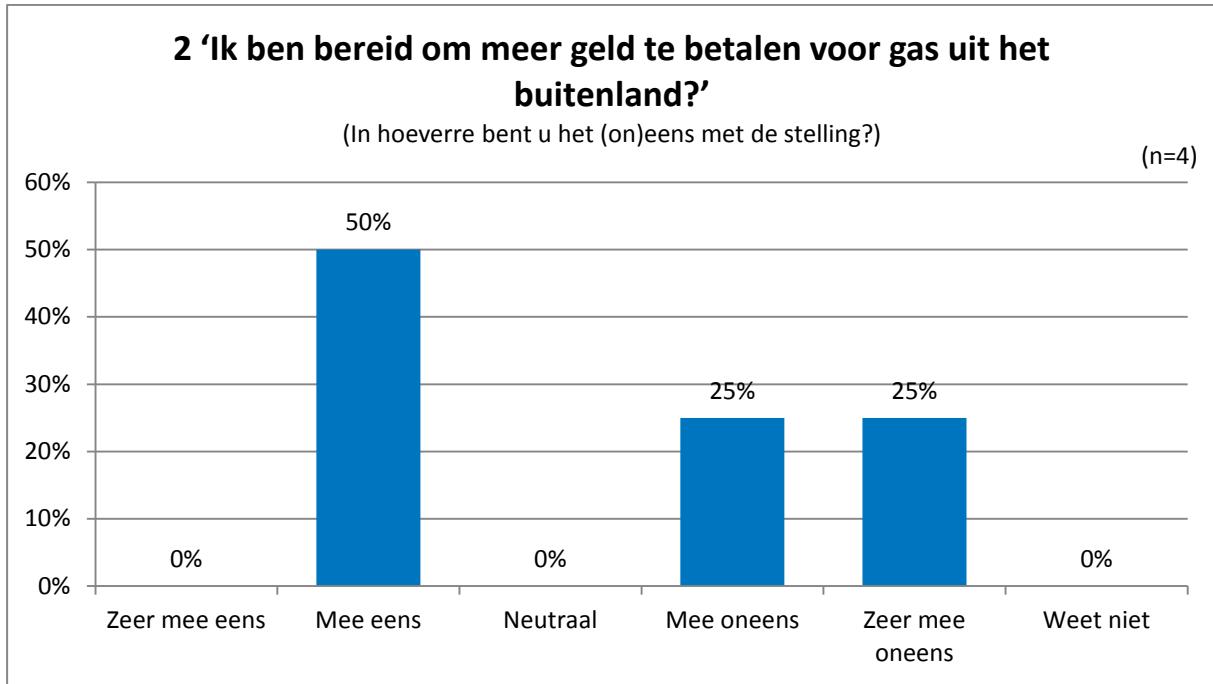

## Let op! Laag aantal respondenten!

Deze rapportage bevat onderzoeksresultaten gebaseerd op een laag aantal respondenten. Doordat TIP Beek nog in de kinderschoenen staat kunnen we de representativiteit niet garanderen.

## Gasloos Nederland

*De aanhoudende aardbevingen in Groningen vragen om de gaskraan verder dicht te draaien.*

## Toelichting

Zeer mee eens

- De gaswinning is een melkkoe voor Nederland. De regering is schuld, maar ook de kiezer.

50% is het (zeer) eens met stelling 2 'Ik ben bereid om meer geld te betalen voor gas uit het buitenland?', 50% is het er (zeer) mee oneens. Het meest gekozen antwoord is "Mee eens" (50%).