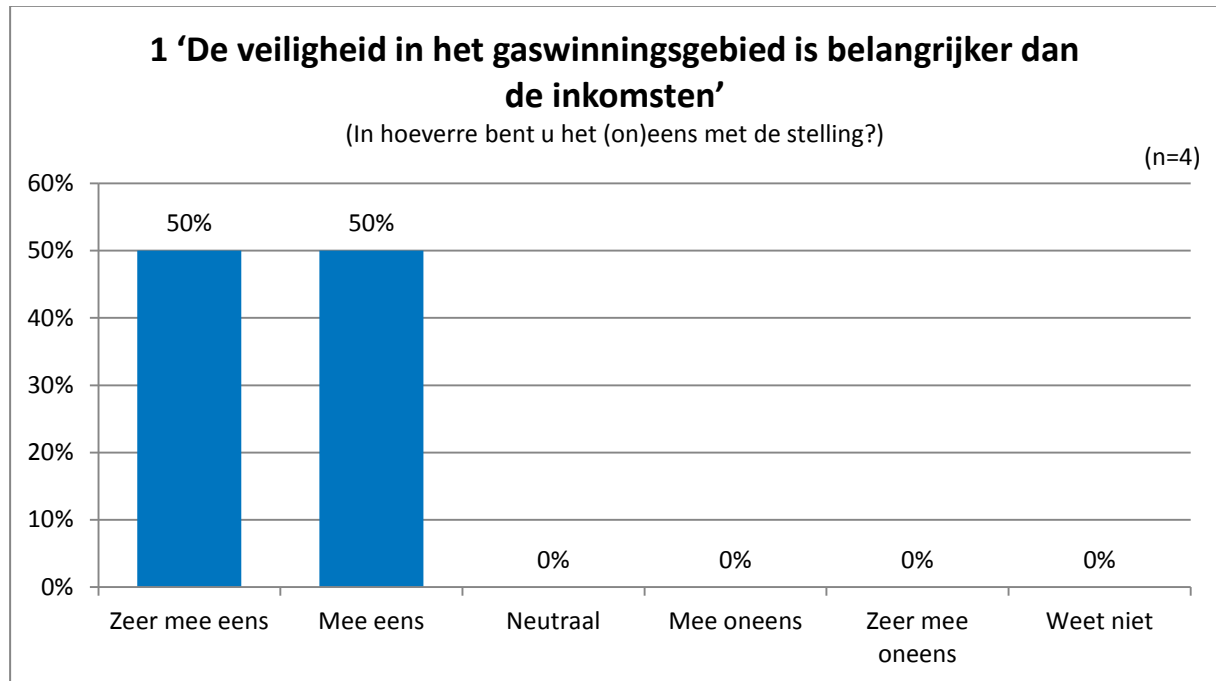

## Let op! Laag aantal respondenten!

Deze rapportage bevat onderzoeksresultaten gebaseerd op een laag aantal respondenten. Doordat TIP Beek nog in de kinderschoenen staat kunnen we de representativiteit niet garanderen.

## Gasloos Nederland

*De aanhoudende aardbevingen in Groningen vragen om de gaskraan verder dicht te draaien.*

## Toelichting

Zeer mee eens

- De gaswinning is een melkkoe voor Nederland. De regering is schuld, maar ook de kiezer.

50% is het (zeer) eens met stelling 2 'Ik ben bereid om meer geld te betalen voor gas uit het buitenland?', 50% is het er (zeer) mee oneens. Het meest gekozen antwoord is "Mee eens" (50%).