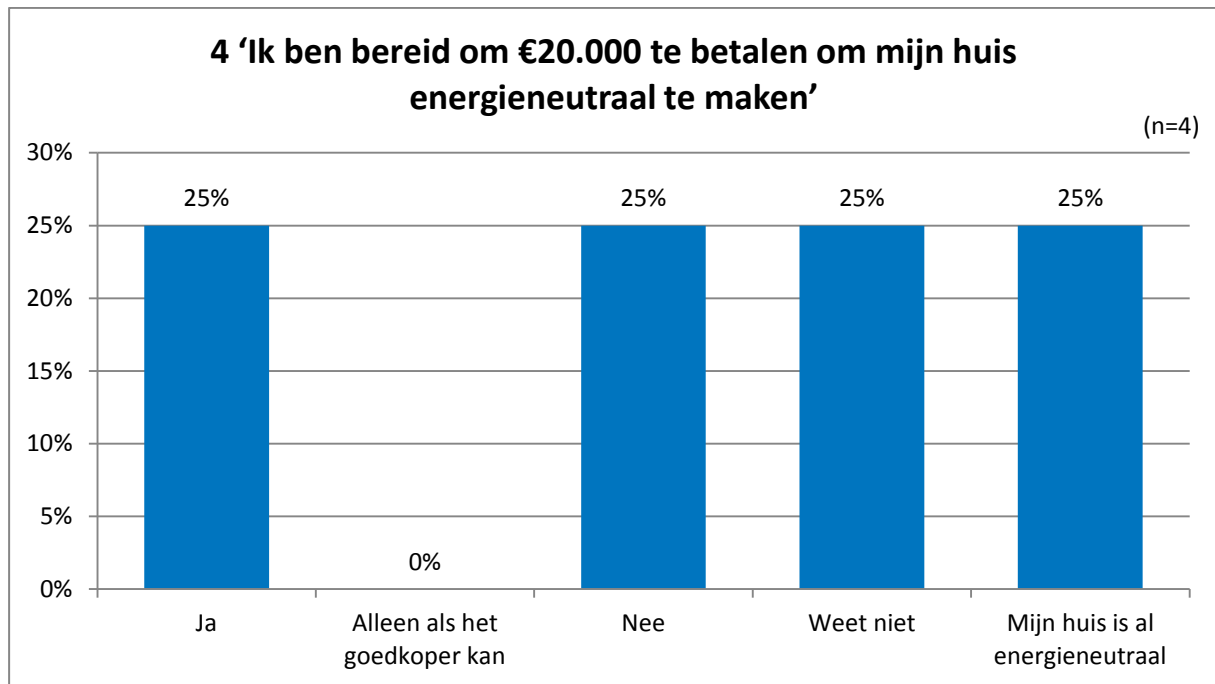

Toelichting

Mijn huis is al energieneutraal • Ben bezig met zonne-energie.