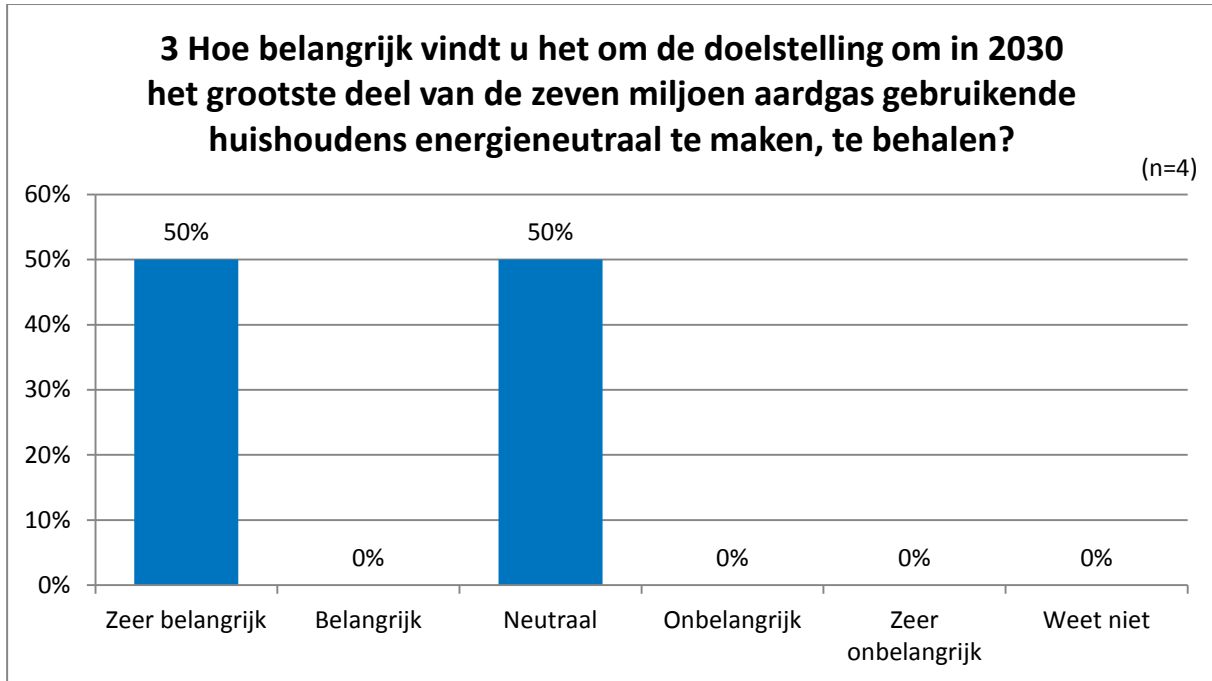

## Gasloos Nederland

*De aanhoudende aardbevingen in Groningen vragen om de gaskraan verder dicht te draaien.*

## Toelichting

Zeer mee eens

- De gaswinning is een melkkoe voor Nederland. De regering is schuld, maar ook de kiezer.

50% is het (zeer) eens met stelling 2 'Ik ben bereid om meer geld te betalen voor gas uit het buitenland?', 50% is het er (zeer) mee oneens. Het meest gekozen antwoord is "Mee eens" (50%).

### Toelichting

- Zeer mee oneens
- Zo snel mogelijk overgaan op zonne-energie. Overal in Nederland is plaats om zonnecellen te plaatsen. Desnoods met subsidie.

Nederland staat aan het begin van een operatie om gasvrij te worden. Zeven miljoen huishoudens gebruiken momenteel aardgas. De bedoeling is dat het grootste deel hiervan vanaf 2030 de energie niet meer uit aardgas haalt. Per gezin komen de kosten gemiddeld neer op €20.000 om je huis energieneutraal te maken.